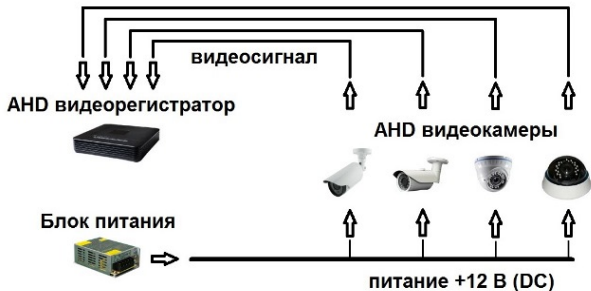

AHD видеокамера SC-StHSW204F

Паспорт

Описание камеры

Мультиформатная HD видекамера SC-StHSW204F IR имеет купольное исполнение в пластиковом корпусе. Камера предназначена для установки внутри помещения (внутренняя). В основном применяется как обзорная.

Характеристики

Сенсор	2 Мрх 1/2.7" SONY IMX307, WDR 120 db
Максимальное разрешение	1920*1080
Чувствительность, лк	0.0001
Тип объектива	Фиксированный f=2.8/3.6/6
Угол обзора	115/87/54
Исполнение	Купольное
Количество кадров в секунду	25 к/с (1920*1080)
Дальность ИК подсветки	До 30 метров
Видео выход	AHD/TVI/CVI/CVBS
Корпус	Пластик
Герметичность	IP40
Рабочий диапазон температур	-10+60° С
Габаритные размеры (Д,Ш,В), мм	115*115*80
Вес брутто, г	348
Питание, В	12 (DC)
Потребляемая мощность, мА	600мА
Опции*	OSD меню

*** Наличие установленных в камере опций оговаривается при заказе**

Подключение камеры

Включение камеры производится при питании +12 В (DC). Недопустима подача питания несоответствующей полярности.

Типовая схема подключения